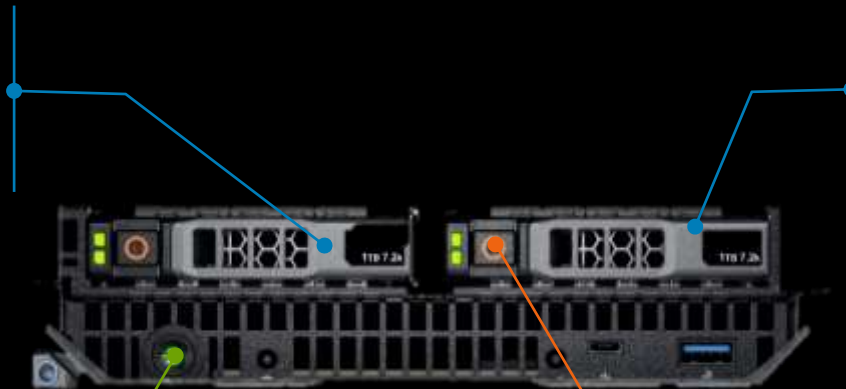

Высокопроизводительная СХД

До двух 2,5-дюймовых накопителей, опционально с поддержкой PCIe NVMe; максимальная емкость 12,8 Тбайт