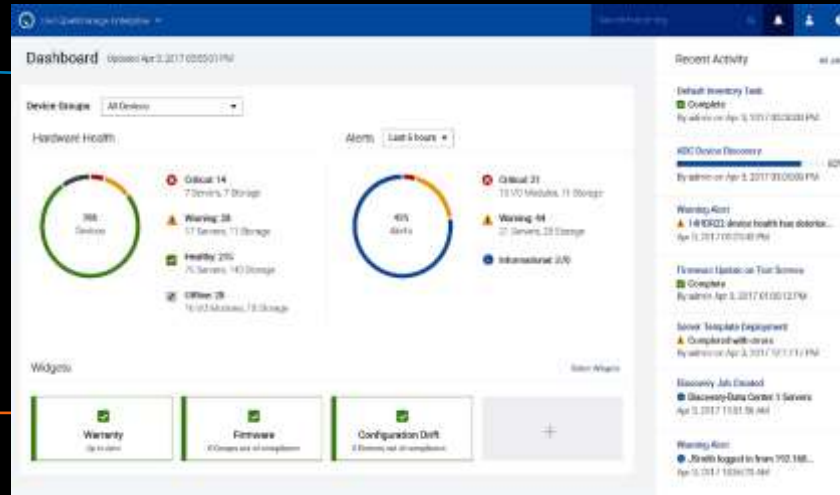

Унификация

Предоставляет единый уровень управления для башенных, стоечных и модульных платформ

Повсеместная расширяемость

Решение предлагается в виде виртуальной машины с поддержкой Microsoft Hyper-V, VMware ESXi и Linux KVM

Интуитивно понятная автоматизация

Ускоряет и упрощает управление крупномасштабными средами

Интеграция с планшетами и смартфонами посредством OpenManage Mobile

По результатам внутреннего анализа Dell, проведенного 1 марта 2017 г.

ОСНОВА СОВРЕМЕННОГО ЦЕНТРА ОБРАБОТКИ ДАННЫХ

DELLEMC