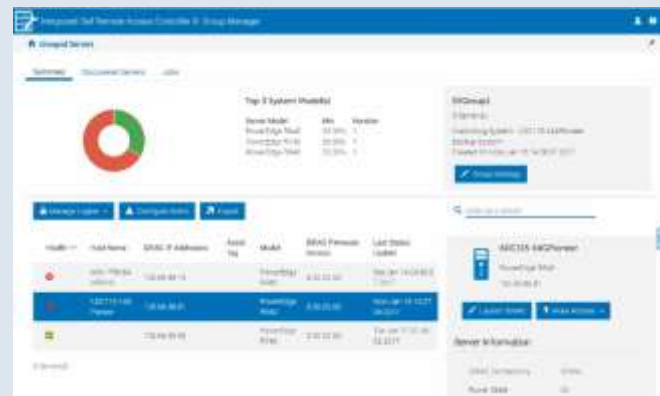

iDRAC Group Manager