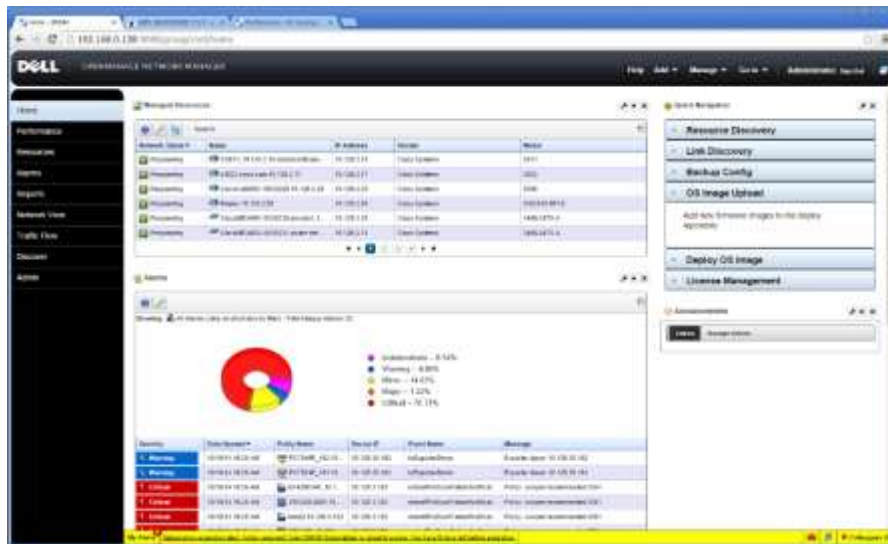

OpenManage Network Manager

- Коммутаторы Dell EMC, Cisco, HP, Juniper, беспроводные контроллеры и точки доступа Dell EMC W-серии
- Обнаружение устройств
- Построение топологии
- Сбор и классификация событий
- Мониторинг производительности
- Управление прошивками и конфигурациями
- Управление устройством и группами

Ссылка для скачивания пробной версии:
<http://marketing.dell.com/omnmfreetrial>