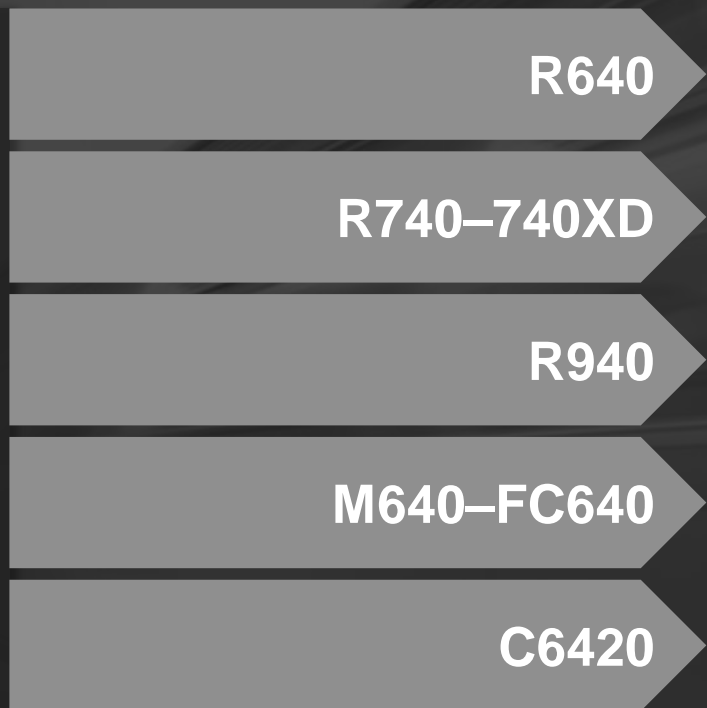

Серверные решения для любых рабочих нагрузок

PowerEdge

Поставщики облачных услуг, гиперконвергентная инфраструктура

SQL, долгосрочное хранение

SAP Hana, геномика

Виртуализация, OLTP

Базы данных, бизнес-аналитика, программно-определяемые СХД

HPC, веб-технологии, программно-определяемые системы хранения

■ Трансформация ИТ

■ Цифровая трансформация

DELL EMC