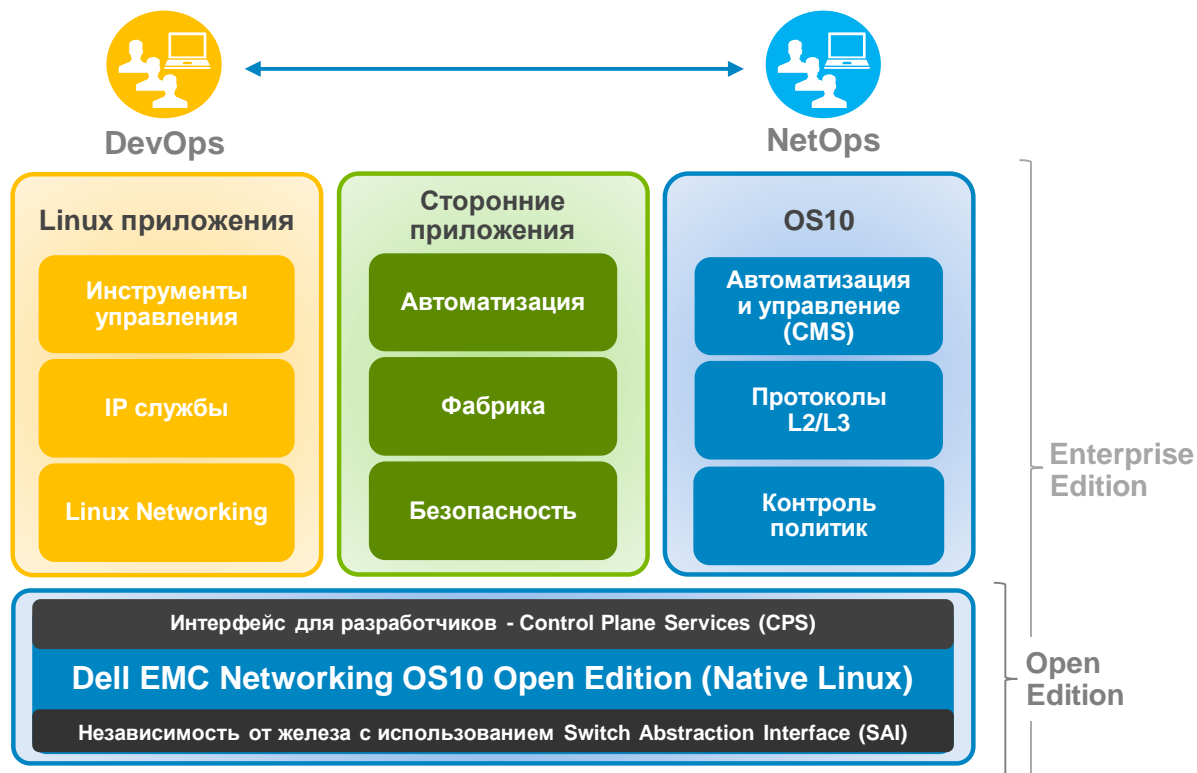

Dell EMC Networking Operating System 10

- Немодифицированное ядро и дистрибутив Linux
- Модульная, деагрегированная архитектура ОС
- Программируемость
- Портруемость